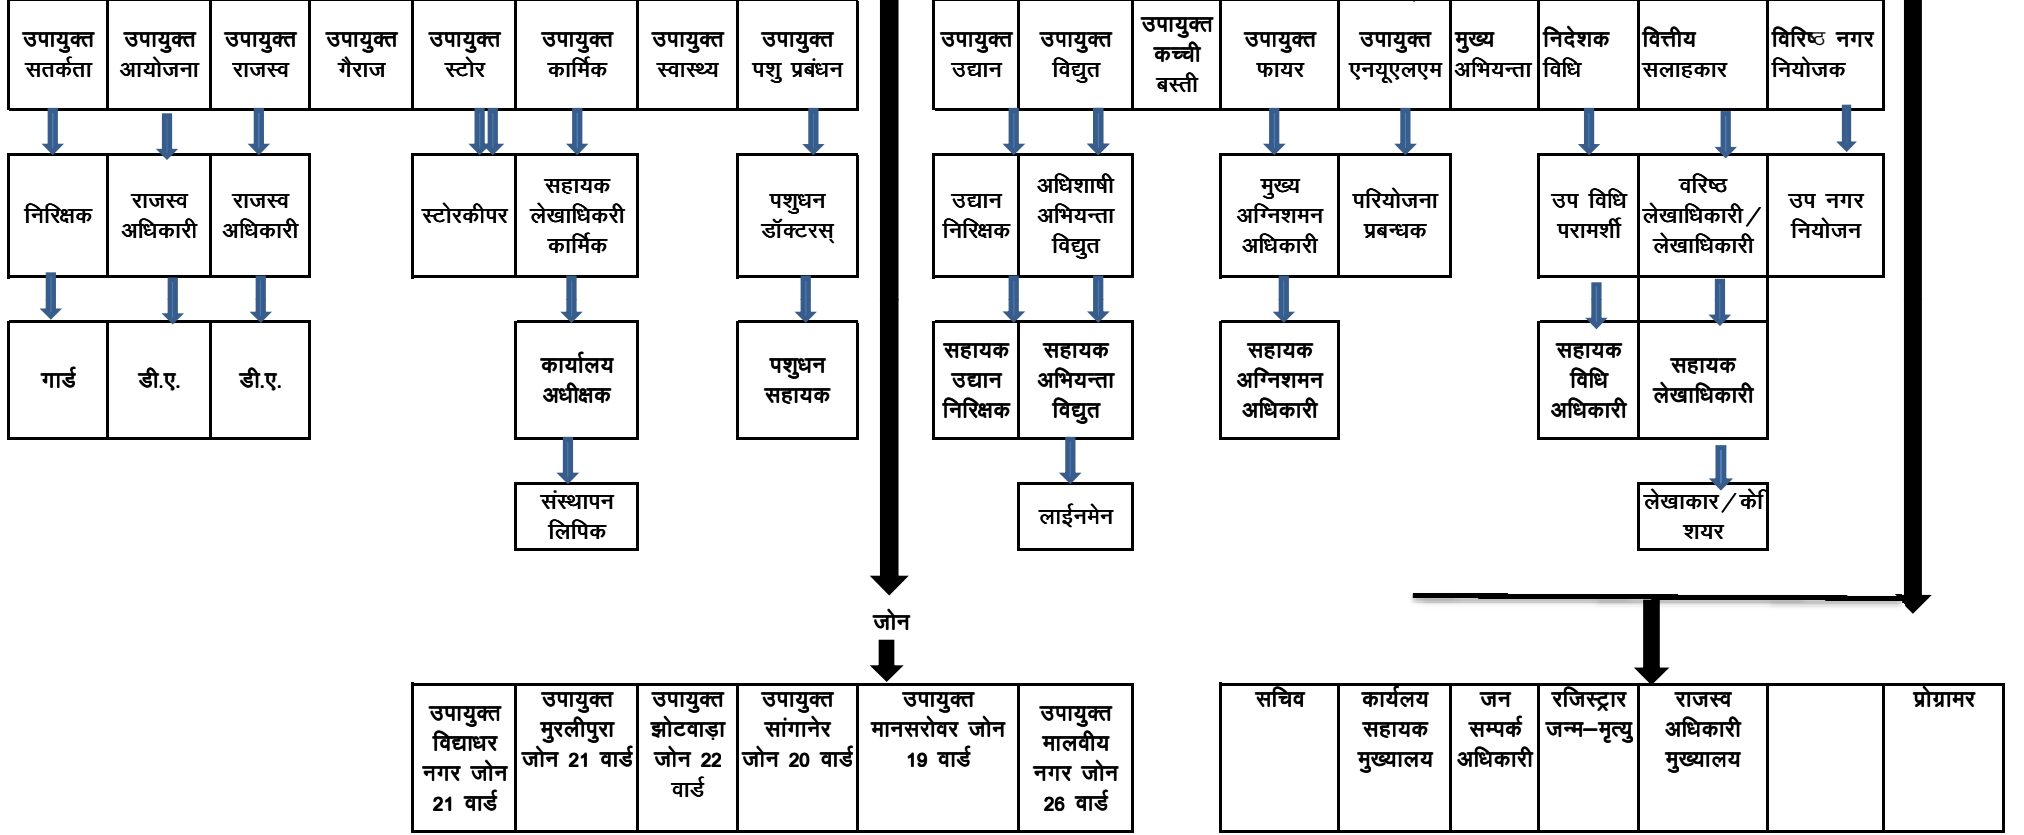

नगर निगम ग्रेटर जयपुर प्रशासनिक संरचना

आयुक्त

अतिरिक्त आयुक्त

नगर निगम ग्रेटर जयपुर
नगर निगम जयपुर जोन अभियान्त्रिकी संरचना

मुख्य अभियंता

अतिरिक्त मुख्य अभियंता

अधीक्षण
अभियंता
प्रोजेक्ट

अधीक्षण
अभियंता
राजीव आवास
योजना

अधीक्षण
अभियंता
सीवर
प्रोजेक्ट

अधीक्षण
अभियंता
विद्युत

अधिशायी अभियंता विद्याधर नगर जोन 21 वार्ड	अधिशायी अभियंता मुरलीपुरा जोन 21 वार्ड	अधिशायी अभियंता झोटवाड़ा जोन 22 वार्ड	अधिशायी अभियंता सांगानेर जोन 20 वार्ड	अधिशायी अभियंता मानसरोवर जोन 19 वार्ड	अधिशायी अभियंता जगतपुरा जोन 21 वार्ड	अधिशायी अभियंता मालवीय नगर जोन 26 वार्ड	अधिशायी अभियंता मुख्यालय	अधिशायी अभियंता प्रोजेक्ट	अधिशायी अभियंता पशु प्रबंधन	अधिशायी अभियंता विद्युत	अधिशायी अभियंता गैराज
--	---	---	---	---	---	---	--------------------------------	---------------------------------	-----------------------------------	-------------------------------	-----------------------------

नगर निगम ग्रेटर जयपुर
नगर निगम जयपुर जोन कार्यालय संरचना